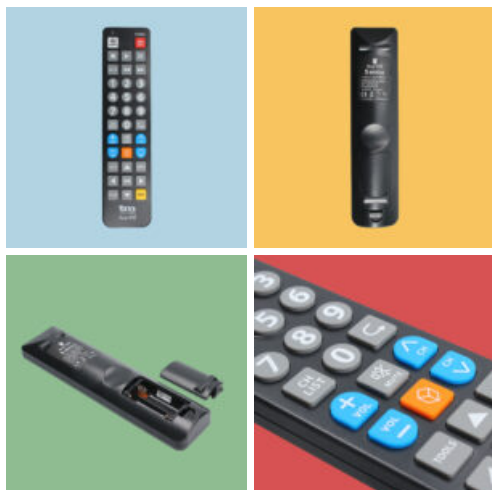

MANDO MAGIC XL

Caja

LARxBASExALT: 14 x 2 x 33 cm

EAN: 8436034263180

PESO BRUTO: 0.167 kg

PESO NETO: 0.1 kg

Embalaje interior

PIEZAS POR EMBALAJE: 10

LARxBASExALT: 20.5 x 16 x 35 cm

DUN14: 28436034263184

PESO BRUTO: 1.176 kg

PESO NETO: 1.1 kg

Embalaje máster

PIEZAS POR EMBALAJE: 50

LARxBASExALT: 43 x 34 x 37 cm

DUN14: 18436034263187

PESO BRUTO: 5.4 kg

PESO NETO: 5.3 kg

TMURC502

Mando a distancia Magic xl sin programación para LED/LCD/PLASMA SAMSUNG, LG, PHILIPS, SONY y PANASONIC.

- Fácil uso
- Teclas grandes