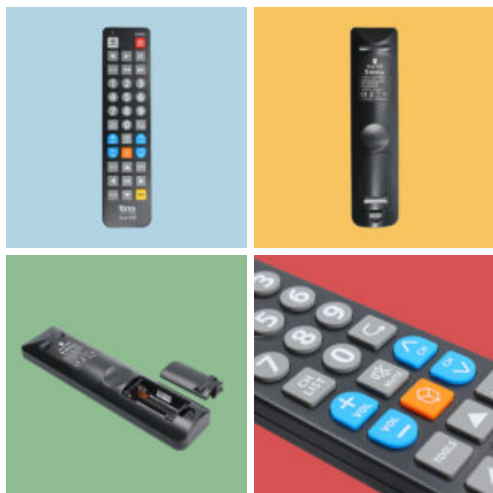

MANDO MAGIC XL

Caja

LARxBASExALT: 14 x 2 x 33 cm

EAN: 8436034263180

PESO BRUTO: 0.167 kg

PESO NETO: 0.1 kg

Embalaje interior

PIEZAS POR EMBALAJE: 10

LARxBASExALT: 20.5 x 16 x 35 cm

DUN14: 28436034263184

PESO BRUTO: 1.176 kg

PESO NETO: 1.1 kg

Embalaje máster

PIEZAS POR EMBALAJE: 50

LARxBASExALT: 43 x 34 x 37 cm

DUN14: 18436034263187

PESO BRUTO: 5.4 kg

PESO NETO: 5.3 kg

TMURC502

Mando a distancia Magic xl sin programación para LED/LCD/PLASMA SAMSUNG, LG, PHILIPS, SONY y PANASONIC.

- Fácil uso
- Teclas grandes