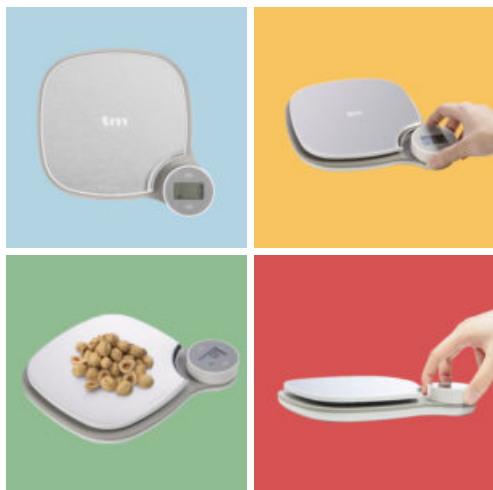

BÁSCULA DE COCINA

TMPBS040

Caja

LARxBASExALT: 21,5 x 4 x 22 cm

EAN: 8436585380695

PESO BRUTO: 0.429 kg

PESO NETO: 0.4 kg

Embalaje interior

DUN14: 18436585380692

PESO BRUTO: 5.2 kg

PESO NETO: 5 kg

Funciona sin pilas

- Báscula de cocina más respetuosa con el medio ambiente puesto que no necesita pilas.
- Basta con girar el botón para generar automáticamente la energía necesaria para funcionar.

- Incluye 4 sensores de alta precisión en la parte inferior que te permite un pesaje preciso.
- Tendrás siempre el control sobre la cantidad de cualquier ingrediente.

Pesa todo tipo de ingredientes

- Incorpora la función TARA, la cual es muy práctica para pesar líquidos o ingredientes en polvo.
- Pon un recipiente, pulsa el botón TARA y el valor se pondrá a "0".

Display LDC de gran tamaño

- El display digital de 33x19mm te facilita una mejor visualización durante el proceso de medida.
- Los números siempre serán visibles desde cualquier ángulo y condición lumínica.