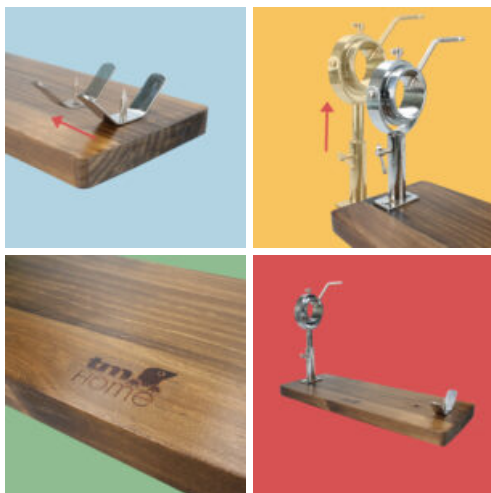

## JAMONERO GIRATORIO DE MADERA DE PINO

### Caja

LARxBASExALT: 8.5 x 54.5 x 20.5 cm

EAN: 8436585382958

PESO BRUTO: 2.774 kg

PESO NETO: 2.6 kg

### Embalaje interior

PIEZAS POR EMBALAJE: 4

LARxBASExALT: 19 x 55.5 x 42.5 cm

DUN14: 18436585382955

PESO BRUTO: 11.7 kg

PESO NETO: 11 kg

HOCU107

Jamonero giratorio de madera de pino TM Home.

- Soporte jamonero de uso profesional o uso en nuestros hogares.
- Ajuste la posición del jamonero para adaptarlo tanto a paletilla como a pata.
- Sistema giratorio para colocar la pieza en la posición mas adecuada para su corte.
- Se adhiere perfectamente a la superficie donde lo apoyemos gracias a sus patas de silicona.
- Cabezal telescópico para fijar la altura deseada.
- Base de madera de acacia con un diseño muy práctico y ergonómico.
- Tamaño tabla 20x54cm. Altura regulable hasta 40cm.