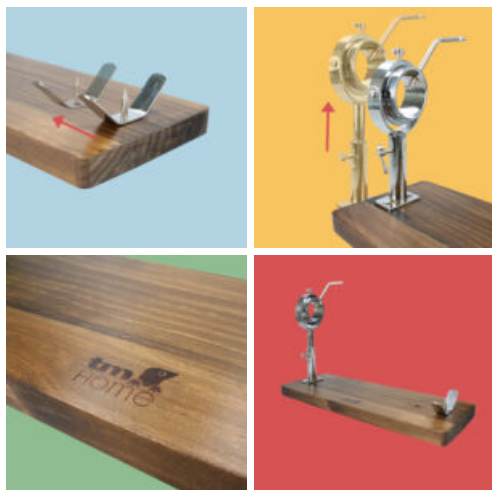

## JAMONERO GIRATORIO DE MADERA DE PINO

HOCU107

### Caja

LARxBASExALT: 8.5 x 54.5 x 20.5 cm  
EAN: 8436585382958  
PESO BRUTO: 2.774 kg  
PESO NETO: 2.6 kg

### Embalaje interior

PIEZAS POR EMBALAJE: 4  
LARxBASExALT: 19 x 55.5 x 42.5 cm  
DUN14: 18436585382955  
PESO BRUTO: 11.7 kg  
PESO NETO: 11 kg

Jamonero giratorio de madera de pino TM Home.

- Soporte jamonero de uso profesional o uso en nuestros hogares.
- Ajuste la posición del jamonero para adaptarlo tanto a paletilla como a pata.
- Sistema giratorio para colocar la pieza en la posición mas adecuada para su corte.
- Se adhiere perfectamente a la superficie donde lo apoyemos gracias a sus patas de silicona.
- Cabezal telescópico para fijar la altura deseada.
- Base de madera de acacia con un diseño muy práctico y ergonómico.
- Tamaño tabla 20x54cm. Altura regulable hasta 40cm.