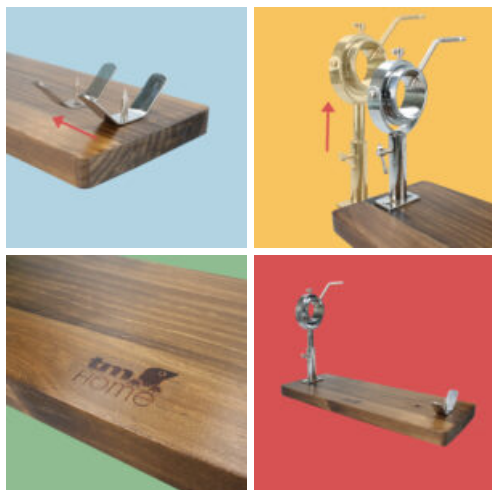

## JAMONERO GIRATORIO DE MADERA DE PINO

HOCU107

### Caja

LARxBASExALT: 8.5 x 54.5 x 20.5 cm

EAN: 8436585382958

PESO BRUTO: 2.774 kg

PESO NETO: 2.6 kg

### Embalaje interior

PIEZAS POR EMBALAJE: 4

LARxBASExALT: 19 x 55.5 x 42.5 cm

DUN14: 18436585382955

PESO BRUTO: 11.7 kg

PESO NETO: 11 kg

Jamonero giratorio de madera de pino TM Home.

- Soporte jamonero de uso profesional o uso en nuestros hogares.
- Ajuste la posición del jamonero para adaptarlo tanto a paletilla como a pata.
- Sistema giratorio para colocar la pieza en la posición mas adecuada para su corte.
- Se adhiere perfectamente a la superficie donde lo apoyemos gracias a sus patas de silicona.
- Cabezal telescópico para fijar la altura deseada.
- Base de madera de acacia con un diseño muy práctico y ergonómico.
- Tamaño tabla 20x54cm. Altura regulable hasta 40cm.