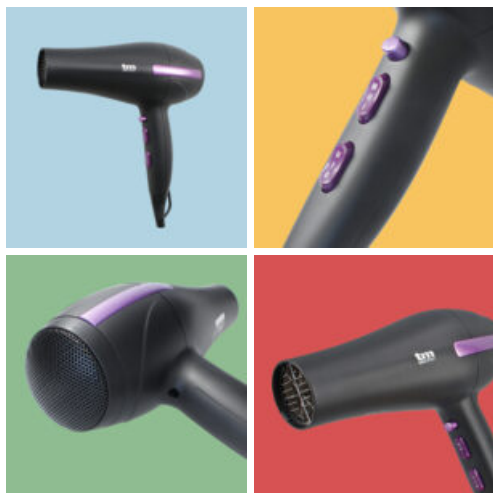

## SECADOR PROFESIONAL

TMHD120

### Potente motor de 2.200W\* de potencia

- Motor profesional muy potente
- Para dar forma a tus peinados con resultados profesionales

### 3 posiciones de calor y 2 velocidades

- Regula la temperatura del chorro de aire a tu gusto y necesidades
- Deja tu pelo seco y peinado en pocos minutos

### Diseño ergonómico y ligero, cable de 1.8m, rejilla trasera extraíble y gancho

- Su diseño y peso lo hacen muy fácil de manejar en cualquier situación
- Gracias a su largo cable te olvidarás de dónde queda la toma de corriente