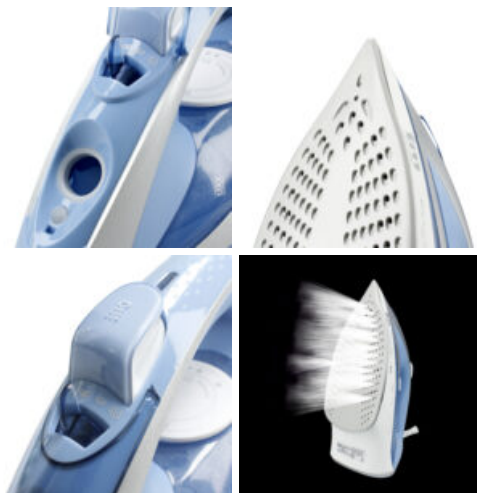

PLANCHA A VAPOR

TMPPL016

Caja

LARxBASExALT: 33.5 x 15 x 16.5 cm

EAN: 8436585381241

PESO BRUTO: 1.498 kg

PESO NETO: 1.4 kg

Embalaje interior

PIEZAS POR EMBALAJE: 6

LARxBASExALT: 46.5 x 34.8 x 34.5 cm

DUN14: 18436585381248

PESO BRUTO: 9 kg

PESO NETO: 8.8 kg

2830W de potencia con golpe de vapor

- Plancha de vapor con 2830W de potencia con golpe de vapor de hasta 140gr.
- Gracias a este potentísimo chorro de vapor podrás planchar hasta las prendas más gruesas.

Potente flujo continuo

- El flujo de vapor continuo de la plancha es de 40g/min lo que te permite planchar de forma eficaz y rápida.
- Podrás planchar en pocos minutos toda tu ropa.

Suela con revestimiento cerámico

- El revestimiento cerámico de la suela te permite un deslizamiento óptimo durante el planchado.
- Además, distribuye homogéneamente el calor por toda su superficie.

Cable largo con giro 360°

- Evita accidentes con sus 1,9m de cable que, además, es giratorio 360° impidiendo que este se pueda enredar.
- Plancha siempre con toda seguridad.