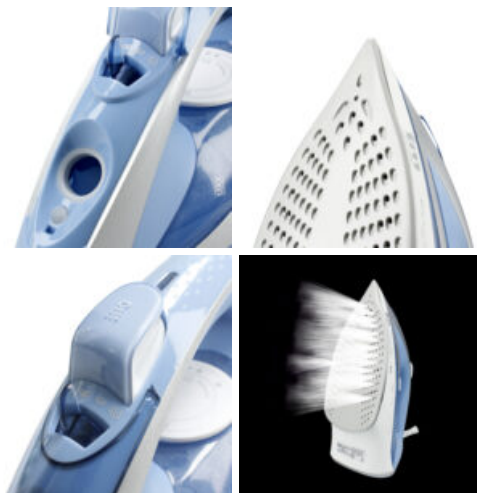

## PLANCHA A VAPOR

TMPPL016

### Caja

LARxBASExALT: 33.5 x 15 x 16.5 cm

EAN: 8436585381241

PESO BRUTO: 1.498 kg

PESO NETO: 1.4 kg

### **Potente flujo continuo**

- El flujo de vapor continuo de la plancha es de 40g/min lo que te permite planchar de forma eficaz y rápida.
- Podrás planchar en pocos minutos toda tu ropa.