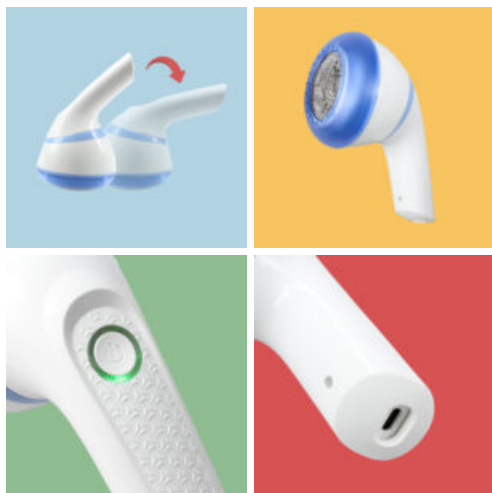

QUITAPELUSAS RECARGABLE

TMLR812BLU

Caja

LARxBASExALT: 9.5 x 9 x 16 cm

EAN: 8436585382842

PESO BRUTO: 0.283 kg

PESO NETO: 0.27 kg

Embalaje interior

DUN14: 28436585382846

PESO BRUTO: 7.9 kg

PESO NETO: 7.5 kg

Carga tipo C para mayor compatibilidad

- Olvídate de los cables difíciles, carga tu dispositivo con el cable tipo C incluido, compatible con la mayoría de tus cargadores.
- Indicador LED que te muestra el estado de la carga de manera clara y sencilla.

- Plástico ABS resistente para el cuerpo principal, asegurando una larga vida útil.
- Acero inoxidable en la malla y las 3 cuchillas con aguja de resorte, para una eficiencia de corte precisa y sin esfuerzo.

Batería recargable de larga duración

- 45 minutos de uso continuo después de 8 horas de carga, ideal para múltiples sesiones.
- Incluye un cable tipo C de 30 cm, listo para usarse y llevarlo donde lo necesites.