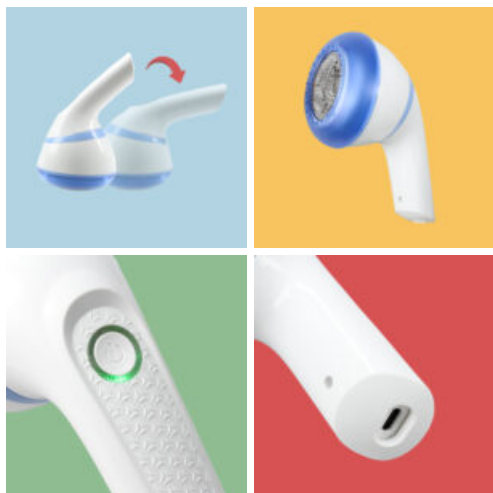

QUITAPELUSAS RECARGABLE

TMLR812BLU

Caja

LARxBASExALT: 9.5 x 9 x 16 cm

EAN: 8436585382842

PESO BRUTO: 0.283 kg

PESO NETO: 0.27 kg

Embalaje interior

DUN14: 28436585382846

PESO BRUTO: 7.9 kg

PESO NETO: 7.5 kg

Carga tipo C para mayor compatibilidad

- Olvídate de los cables difíciles, carga tu dispositivo con el cable tipo C incluido, compatible con la mayoría de tus cargadores.
- Indicador LED que te muestra el estado de la carga de manera clara y sencilla.

- Plástico ABS resistente para el cuerpo principal, asegurando una larga vida útil.
- Acero inoxidable en la malla y las 3 cuchillas con aguja de resorte, para una eficiencia de corte precisa y sin esfuerzo.

Batería recargable de larga duración

- 45 minutos de uso continuo después de 8 horas de carga, ideal para múltiples sesiones.
- Incluye un cable tipo C de 30 cm, listo para usarse y llevarlo donde lo necesites.