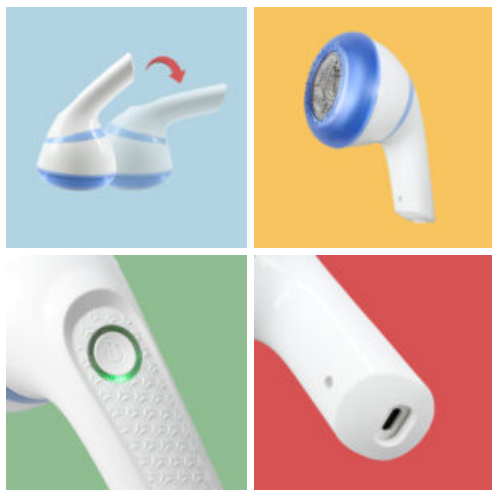

QUITAPELUSAS RECARGABLE

TMLR812BLU

Caja

LARxBASExALT: 9.5 x 9 x 16 cm
EAN: 8436585382842
PESO BRUTO: 0.283 kg
PESO NETO: 0.27 kg

Embalaje interior

PIEZAS POR EMBALAJE: 6
LARxBASExALT: 29.8 x 20.1 x 17 cm
DUN14: 18436585382849
PESO BRUTO: 1.96 kg
PESO NETO: 1.86 kg

Embalaje máster

PIEZAS POR EMBALAJE: 24
LARxBASExALT: 43.2 x 31.1 x 36.4 cm
DUN14: 28436585382846
PESO BRUTO: 7.9 kg
PESO NETO: 7.5 kg

Carga tipo C para mayor compatibilidad

- Olvídate de los cables difíciles, carga tu dispositivo con el cable tipo C incluido, compatible con la mayoría de tus cargadores.
- Indicador LED que te muestra el estado de la carga de manera clara y sencilla.

Mango flexible para un uso personalizado

- Diseñado para adaptarse a diferentes necesidades y garantizar comodidad en cada uso.
- Perfecto para usuarios que buscan ergonomía y practicidad.

Materiales duraderos de alta calidad

- Plástico ABS resistente para el cuerpo principal, asegurando una larga vida útil.
- Acero inoxidable en la malla y las 3 cuchillas con aguja de resorte, para una eficiencia de corte precisa y sin esfuerzo.

Batería recargable de larga duración

- 45 minutos de uso continuo después de 8 horas de carga, ideal para múltiples sesiones.
- Incluye un cable tipo C de 30 cm, listo para usarse y llevarlo donde lo necesites.

Rendimiento superior

- Diámetro de la malla de 52 mm, perfecto para cubrir grandes superficies de manera rápida y eficiente.