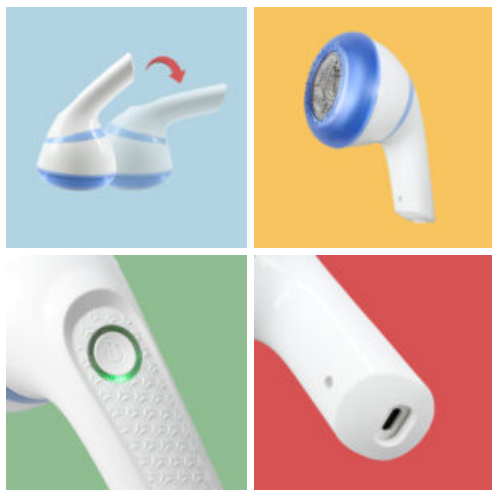

## QUITAPELUSAS RECARGABLE

TMLR812BLU

### Carga tipo C para mayor compatibilidad

- *Olvidate de los cables difíciles, carga tu dispositivo con el cable tipo C incluido, compatible con la mayoría de tus cargadores.*
- *Indicador LED que te muestra el estado de la carga de manera clara y sencilla.*

### Batería recargable de larga duración

- *45 minutos de uso continuo después de 8 horas de carga, ideal para múltiples sesiones.*
- *Incluye un cable tipo C de 30 cm, listo para usarse y llevarlo donde lo necesites.*