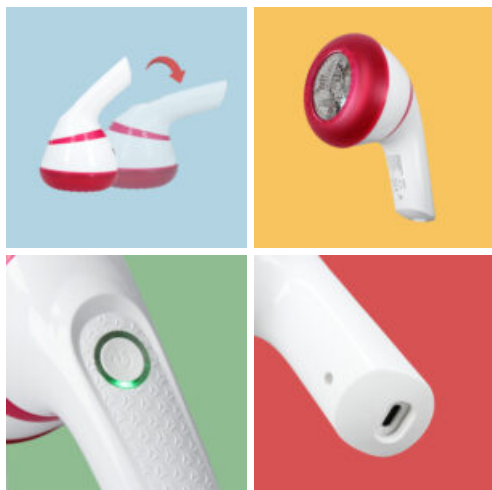

QUITAPELUSAS RECARGABLE

TMLR812PNK

Caja

LARxBASExALT: 9.5 x 9 x 16 cm
EAN: 8436585382859

Embalaje interior

PIEZAS POR EMBALAJE: 6
LARxBASExALT: 29.8 x 20.1 x 17 cm
DUN14: 18436585382856
PESO BRUTO: 1.96 kg
PESO NETO: 1.86 kg

Embalaje máster

PIEZAS POR EMBALAJE: 24
LARxBASExALT: 43.2 x 31.1 x 36.4 cm
DUN14: 28436585382853
PESO BRUTO: 7.9 kg
PESO NETO: 7.5 kg

Carga tipo C para mayor compatibilidad

- *Olvidate de los cables difíciles, carga tu dispositivo con el cable tipo C incluido, compatible con la mayoría de tus cargadores.*
- *Indicador LED que te muestra el estado de la carga de manera clara y sencilla.*

- *Plástico ABS resistente para el cuerpo principal, asegurando una larga vida útil.*
- *Acero inoxidable en la malla y las 3 cuchillas con aguja de resorte, para una eficiencia de corte precisa y sin esfuerzo.*

Batería recargable de larga duración

- *45 minutos de uso continuo después de 8 horas de carga, ideal para múltiples sesiones.*
- *Incluye un cable tipo C de 30 cm, listo para usarse y llevarlo donde lo necesites.*