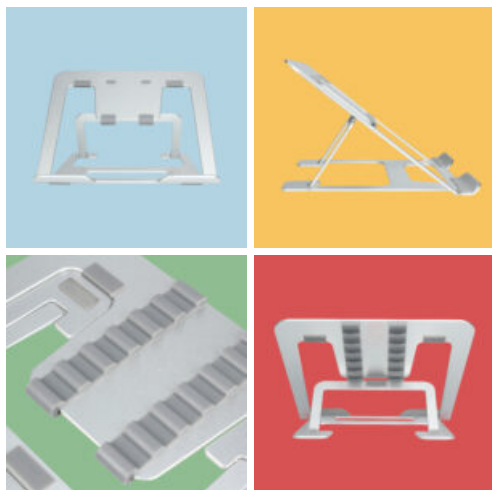

SOPORTE PLEGABLE PARA PORTÁTIL

TMSCPI12

Caja

LARxBASExALT: 23 x 2 x 25 cm

EAN: 8436585382170

PESO BRUTO: 0.442 kg

PESO NETO: 0.4 kg

Embalaje interior

PIEZAS POR EMBALAJE: 40

LARxBASExALT: 52 x 22 x 47.5 cm

DUN14: 18436585382177

PESO BRUTO: 17.5 kg

PESO NETO: 14 kg

Soporte Plegable de Aluminio para Portátil Ultra Delgado

- ¡Personaliza tu espacio de trabajo con 6 niveles de ajuste de altura!
- Perfecto para portátiles de 11" a 15", tablets, e-books y más.

Diseño Elegante y Funcional

- Construcción en aluminio para un aspecto moderno y ligero.
- Ángulo de inclinación ajustable para una postura de trabajo ergonómica.

Protección y Estabilidad Garantizadas

- Almohadillas de silicona para proteger tu portátil de arañazos.
- Diseño abierto para una óptima circulación de aire y disipación de calor.

Portabilidad y Almacenamiento Simplificados

- Totalmente plegable para un almacenamiento o transporte plano.
- Dimensiones compactas: 225x239x16mm y grosor del material de 3mm.

Durabilidad y Resistencia Aseguradas