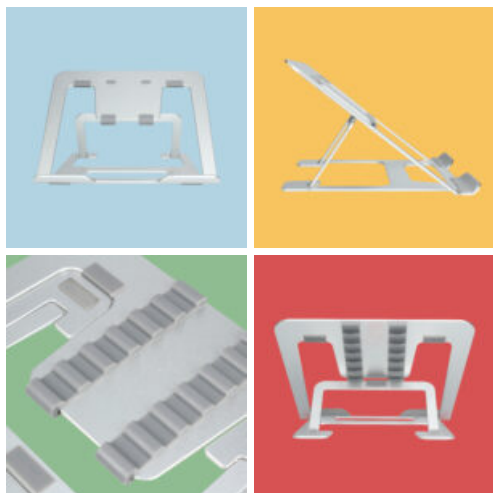

SOPORTE PLEGABLE PARA PORTÁTIL

TMSCPI12

Caja

LARxBASExALT: 23 x 2 x 25 cm

EAN: 8436585382170

PESO BRUTO: 0.442 kg

PESO NETO: 0.4 kg

Embalaje interior

PIEZAS POR EMBALAJE: 40

LARxBASExALT: 52 x 22 x 47.5 cm

DUN14: 18436585382177

PESO BRUTO: 17.5 kg

PESO NETO: 14 kg

Soporte Plegable de Aluminio para Portátil Ultra Delgado

- ¡Personaliza tu espacio de trabajo con 6 niveles de ajuste de altura!
- Perfecto para portátiles de 11" a 15", tablets, e-books y más.

Diseño Elegante y Funcional

- Construcción en aluminio para un aspecto moderno y ligero.
- Ángulo de inclinación ajustable para una postura de trabajo ergonómica.

Protección y Estabilidad Garantizadas

- Almohadillas de silicona para proteger tu portátil de arañazos.
- Diseño abierto para una óptima circulación de aire y disipación de calor.

Portabilidad y Almacenamiento Simplificados

- Totalmente plegable para un almacenamiento o transporte plano.
- Dimensiones compactas: 225x239x16mm y grosor del material de 3mm.

Durabilidad y Resistencia Aseguradas