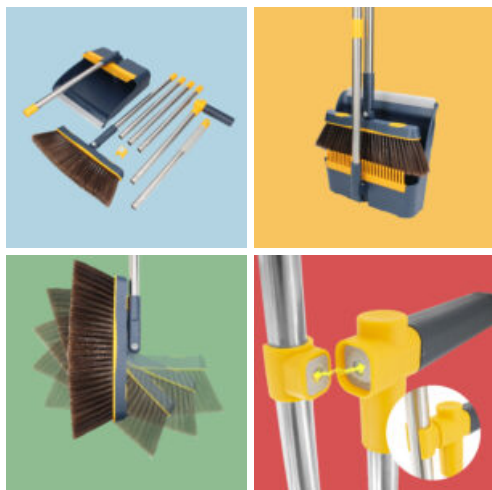

SET DE ESCOBA CON RECOGEDOR PLEGABLE

Caja

LARxBASExALT: 8 x 25 x 38 cm

EAN: 8436585382798

PESO BRUTO: 0.792 kg

PESO NETO: 0.77 kg

Embalaje interior

PIEZAS POR EMBALAJE: 12

LARxBASExALT: 41 x 53 x 48 cm

DUN14: 18436585382795

PESO BRUTO: 9.3 kg

PESO NETO: 8.35 kg

HOCL010

Cabezal giratorio de 180° para limpieza en rincones

- El set cuenta con un cabezal de escoba que gira 180°, permitiendo acceder fácilmente a espacios reducidos.
- Ideal para limpiar eficazmente bajo sofás, camas y en rincones difíciles.

Recogedor plegable y vertical

- Gira el recogedor 90° para colocarlo en posición vertical, ahorrando espacio en el almacenamiento.
- Perfecto para mantener todo en orden sin ocupar demasiado espacio.

Autolimpieza con peine incorporado

- El recogedor incluye un peine que facilita la limpieza de las cerdas de la escoba.
- Mantén tu escoba libre de suciedad sin esfuerzo.

Diseño imantado para fácil almacenamiento

- Gracias a su diseño plegable e imantado, el set se guarda de forma compacta.
- Ahorra espacio y disfruta de un hogar más organizado.