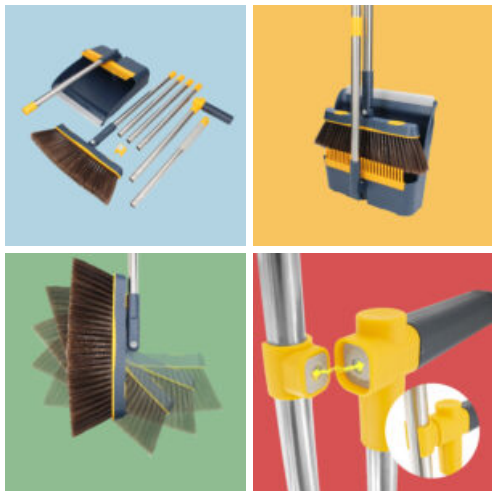

SET DE ESCOBA CON RECOGEDOR PLEGABLE

Caja

LARxBASExALT: 8 x 25 x 38 cm

EAN: 8436585382798

PESO BRUTO: 0.792 kg

PESO NETO: 0.77 kg

Embalaje interior

PIEZAS POR EMBALAJE: 12

LARxBASExALT: 41 x 53 x 48 cm

DUN14: 18436585382795

PESO BRUTO: 9.3 kg

PESO NETO: 8.35 kg

HOCL010

Cabezal giratorio de 180° para limpieza en rincones

- El set cuenta con un cabezal de escoba que gira 180°, permitiendo acceder fácilmente a espacios reducidos.
- Ideal para limpiar eficazmente bajo sofás, camas y en rincones difíciles.

Recogedor plegable y vertical

- Gira el recogedor 90° para colocarlo en posición vertical, ahorrando espacio en el almacenamiento.
- Perfecto para mantener todo en orden sin ocupar demasiado espacio.

Autolimpieza con peine incorporado

- El recogedor incluye un peine que facilita la limpieza de las cerdas de la escoba.
- Mantén tu escoba libre de suciedad sin esfuerzo.

Diseño imantado para fácil almacenamiento

- Gracias a su diseño plegable e imantado, el set se guarda de forma compacta.
- Ahorra espacio y disfruta de un hogar más organizado.