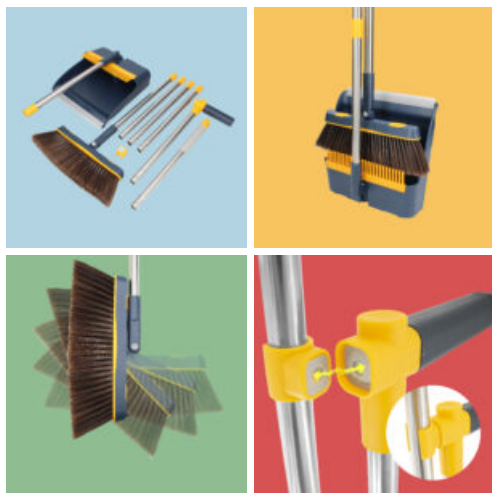

SET DE ESCOBA CON RECOGEDOR PLEGABLE

Caja

LARxBASExALT: 8 x 25 x 38 cm

EAN: 8436585382798

PESO BRUTO: 0.792 kg

PESO NETO: 0.77 kg

Embalaje interior

PIEZAS POR EMBALAJE: 12

LARxBASExALT: 41 x 53 x 48 cm

DUN14: 18436585382795

PESO BRUTO: 9.3 kg

PESO NETO: 8.35 kg

HOCL010

**Cabezal giratorio de 180° para limpieza en rincones**

- El set cuenta con un cabezal de escoba que gira 180°, permitiendo acceder fácilmente a espacios reducidos.
- Ideal para limpiar eficazmente bajo sofás, camas y en rincones difíciles.

**Recogedor plegable y vertical**

- Gira el recogedor 90° para colocarlo en posición vertical, ahorrando espacio en el almacenamiento.
- Perfecto para mantener todo en orden sin ocupar demasiado espacio.

**Autolimpieza con peine incorporado**

- El recogedor incluye un peine que facilita la limpieza de las cerdas de la escoba.
- Mantén tu escoba libre de suciedad sin esfuerzo.

**Diseño imantado para fácil almacenamiento**